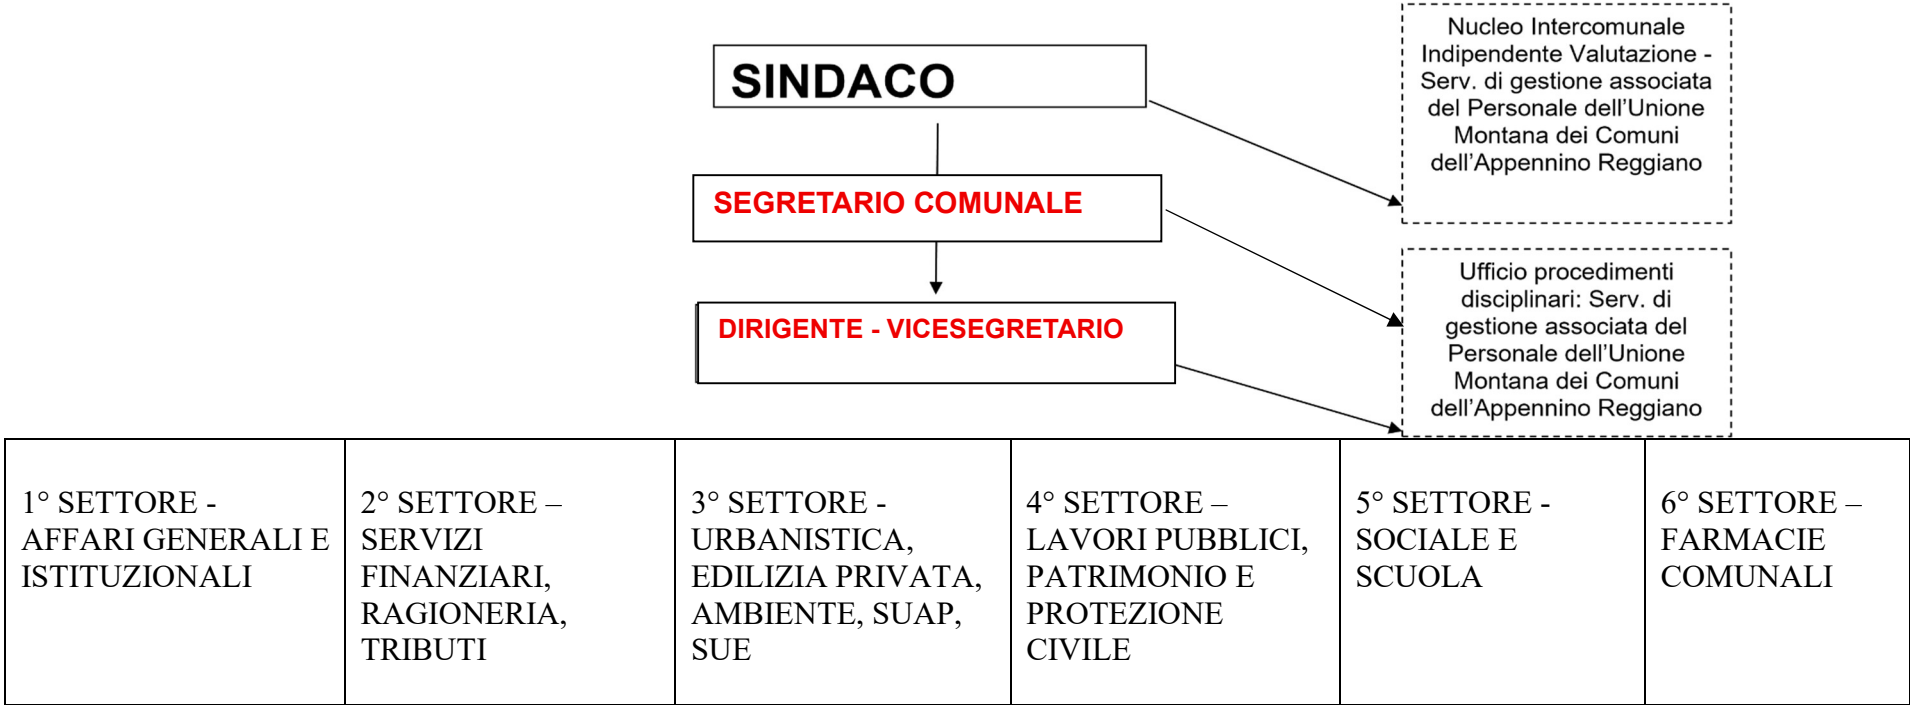

SCHEMA ORGANIZZATIVO DEL COMUNE DI VENTASSO AL 31/12/2025

SCHEMA ORGANIZZATIVO DEL COMUNE DI VENTASSO

Tavola “1”

NB: Il Servizio di POLIZIA LOCALE E AMMINISTRATIVA è gestito in forma associata fra gli enti aderenti l’Unione Montana dei Comuni dell’Appennino Reggiano, pertanto, i dipendenti del Servizio sono impiegati in comando 100% presso l’Unione medesima.